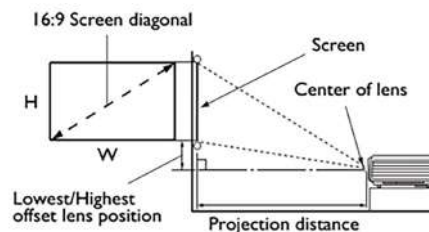

Hidden Space for ATV dongle		
11	HDMI Male cable (2.0b, HDCP2.2)	1
12	Micro USB Male cable (Power supply 5V/1.5A)	1

Dimensions

Distance Chart

Screen size				Distance from screen (mm)		
Diagonal		H	W	Min length	Average	Max length
Inch	mm	(mm)	(mm)	(max zoom)		(min zoom)
30	762	374	664	750	863	976
40	1016	498	886	1001	1151	1302
50	1270	623	1107	1251	1439	1627
60	1524	747	1328	1501	1727	1953
70	1778	872	1550	1751	2015	2278
80	2032	996	1771	2001	2302	2603
90	2286	1121	1992	2251	2590	2929
100	2540	1245	2214	2502	2878	3254
110	2794	1370	2435	2752	3166	3580
120	3048	1494	2657	3002	3454	3905
130	3302	1619	2878	3252	3741	4231
140	3556	1743	3099	3502	4029	4556
150	3810	1868	3321	3752	4317	4881
160	4064	1992	3542	4003	4605	5207
170	4318	2117	3763	4253	4893	5532
180	4572	2241	3985	4503	5180	5858
190	4826	2366	4206	4753	5468	6183
200	5080	2491	4428	5003	5756	6509
210	5334	2615	4649	5253	6044	6834