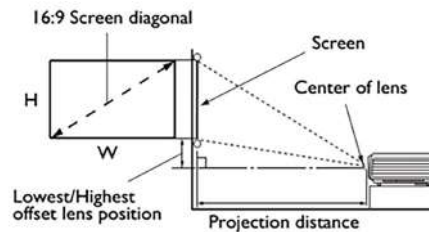

## Dimensions

## Distance Chart

Screen size				Distance from screen (mm)		
Diagonal		H	W	Min length	Average	Max length
Inch	mm	(mm)	(mm)	(max zoom)		(min zoom)
30	762	374	664	750	863	976
40	1016	498	886	1001	1151	1302
50	1270	623	1107	1251	1439	1627
60	1524	747	1328	1501	1727	1953
70	1778	872	1550	1751	2015	2278
80	2032	996	1771	2001	2302	2603
90	2286	1121	1992	2251	2590	2929
100	2540	1245	2214	2502	2878	3254
110	2794	1370	2435	2752	3166	3580
120	3048	1494	2657	3002	3454	3905
130	3302	1619	2878	3252	3741	4231
140	3556	1743	3099	3502	4029	4556
150	3810	1868	3321	3752	4317	4881
160	4064	1992	3542	4003	4605	5207
170	4318	2117	3763	4253	4893	5532
180	4572	2241	3985	4503	5180	5858
190	4826	2366	4206	4753	5468	6183
200	5080	2491	4428	5003	5756	6509
210	5334	2615	4649	5253	6044	6834