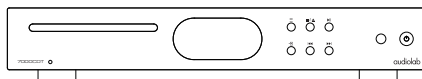

7000CDT *Meccanica CD*

SPECIFICHE

Modello	7000CDT
Descrizione generale	Meccanica CD
Filosofia di design e tecnologia principale	- Compatibile con CD/CD-R/CD-RW - Funzione di riproduzione del dispositivo di archiviazione USB (MP3/WMA/WAV) - LCD IPS Full View da 2,8" (480x640 mm). - GUI interattiva - Attivazione automatica dell'apparecchiatura tramite trigger e collegamento a 12 V - Funzione di standby automatico
Formato audio dispositivo di archiviazione USB	Supporta formato di riproduzione MP3, WMA, AAC, WAV
File system del dispositivo di archiviazione USB	Supporta formati FAT12, FAT16, FAT32
Ampiezza dell'uscita digitale	500 +/-50mVpp
impedenza in uscita	75 ohms
Risposta in frequenza	-0.01dB (20Hz-20kHz, ref. 1kHz)
Distorsione Armonica Totale	< 0.002%
Frequenza di campionamento	44.1kHz
Uscite digitali	1 x Coassiale , 1 x Ottica
Consumo in stand-by	< 0.5W
Requisiti di potenza (a seconda della regione)	220-240V - 50/60Hz 100-120V - 50/60Hz
Dimensioni del prodotto L x A x P (mm)	444 x 322 x 78
Carton Size L x A x P (mm)	514 x 470 x 158
Peso netto	5.5kg
Peso lordo	7.6kg
Finitura	Black / Silver