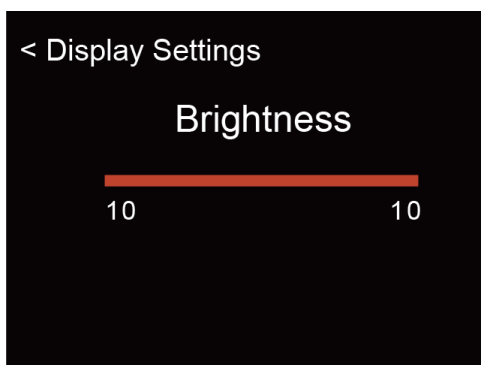

GUI interattiva

Display riproduzione CD

Display riproduzione USB

Selezione sorgente CD

Opzioni display Audiolab

Regolazione luminosità

Settaggi/ settaggi display

7000CDT *Meccanica CD*