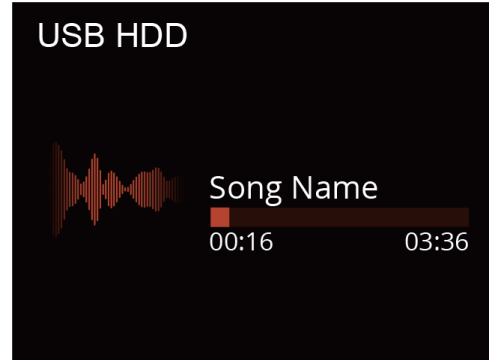

GUI interattiva

Display riproduzione CD

Display riproduzione USB

Selezione sorgente CD

Opzioni display Audiolab

Regolazione luminosità

Settaggi/ settaggi display

7000CDT *Meccanica CD*