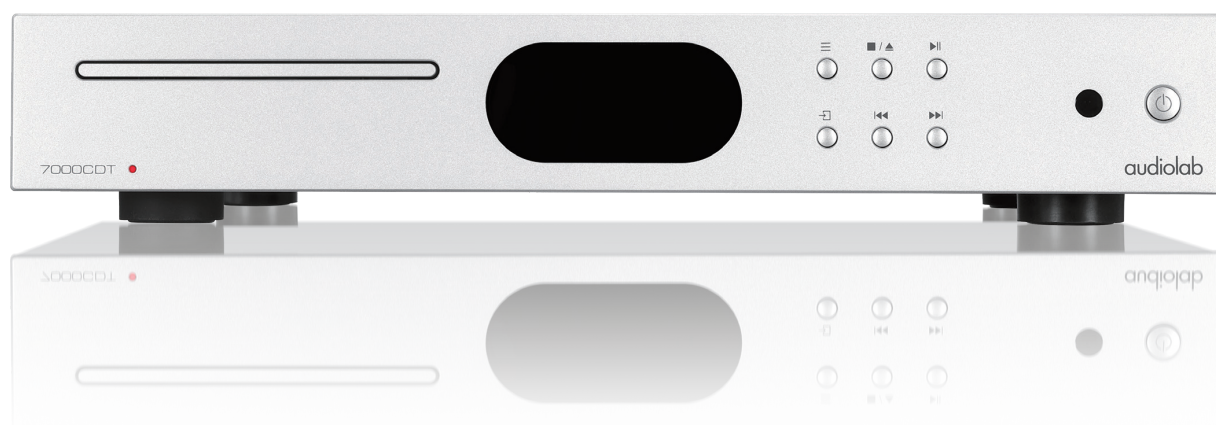

7000CDT

Meccanica CD

audiolab

**Disponibile in finitura Black e Silver*

GUI interattiva

Uscita ottica

Uscita coassiale

Riproduzione USB HDD

Inserita tra la serie 6000 e la 9000, 7000 possiede tratti premium in una categoria di prezzo media con prestazioni ai vertici della categoria.

Assomigliando esteriormente alle altre serie Audiolab e offrendo quindi una corrispondenza estetica visiva a livello di marchio, Audiolab 7000CDT migliora il 6000CDT con una nuova meccanica, riproduzione USB HDD e un nuovo schermo LCD IPS a colori! Più compatto della serie 9000 e perfettamente abbinato alle serie 6000 e 8300, mantiene un'ergonomia ben definita, un'ingegneria di alta qualità e un'eccellente prestazione a tutto tondo.

Il cassetto di carico a basso attrito, la robusta base in alluminio e il telaio del 7000CDT lavorano insieme per affrontare le vibrazioni che si verificano a causa della meccanica di un motore ad alta velocità di rotazione. Inoltre, il trasporto è montato nel proprio involucro schermato elettromagneticamente con un alimentatore dedicato. Tutti questi elementi contribuiscono all'esemplare estrazione del segnale digitale, mentre la comprovata riduzione della risonanza migliora ulteriormente le prestazioni e l'effetto successivo nelle apparecchiature Hi-Fi ausiliarie e nelle catene di segnali.

Prendendo una forte influenza dall'ammiraglia 9000CDT, il 7000CDT migliora rispetto al 6000CDT con un display IPS a colori da 2,8" (480 x 640 mm) con un'interfaccia grafica dettagliata ma semplice da usare. Il 7000CDT offre quindi una vivida rappresentazione delle informazioni, incluso il sistema impostazioni, formato, cartella, dettagli della traccia e altri dati.